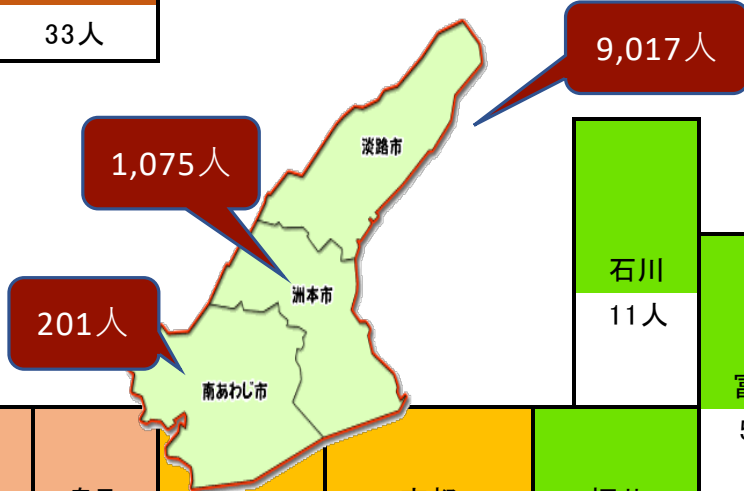

同窓生 都道府県別分布(2015年度)

海外
33人

北海道
13人

青森
0人

秋田	岩手
1人	0人

山形	宮城
1人	8人

新潟	福島
5人	0人

群馬	栃木	茨城
4人	4人	18人

埼玉
60人

長野	山梨	東京	千葉
9人	4人	120人	86人

石川	福井
11人	0人

富山	岐阜
5人	19人

和歌山	三重	愛知	静岡
19人	34人	62人	19人

山口	島根	鳥取	京都
12人	6人	6人	169人
	広島	岡山	福井
	23人	43人	0人
		兵庫	
		12,442人	

愛媛	香川
9人	21人
高知	徳島
7人	19人

長崎	佐賀	福岡
5人	1人	20人

熊本	大分
5人	6人
	宮崎
	4人
鹿児島	
5人	

沖縄
2人