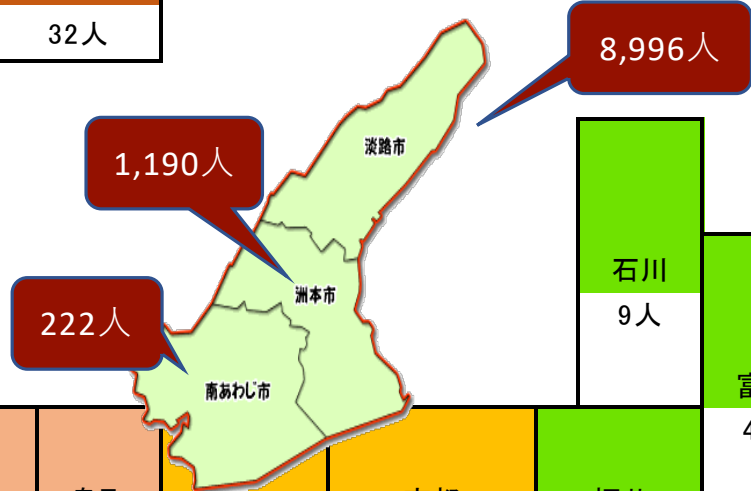

同窓生 都道府県別分布(2021年度)

海外
32人

北海道
14人

青森
0人

秋田	岩手
1人	0人

山形	宮城
0人	5人

新潟	福島
6人	0人

山口	島根	鳥取
13人	5人	6人
	広島	岡山
	21人	32人
	兵庫	
	12,401人	

石川
9人

富山
4人

京都
147人

大阪	奈良	滋賀
1,096人	128人	66人

福井
0人

長野
8人

群馬
4人

栃木
1人

茨城
19人

埼玉
55人

山梨
4人

東京
114人

千葉
80人

長崎	佐賀	福岡
2人	1人	19人

熊本	大分
4人	7人
	宮崎
	3人
鹿児島	
5人	

愛媛	香川
9人	17人
高知	徳島
5人	21人